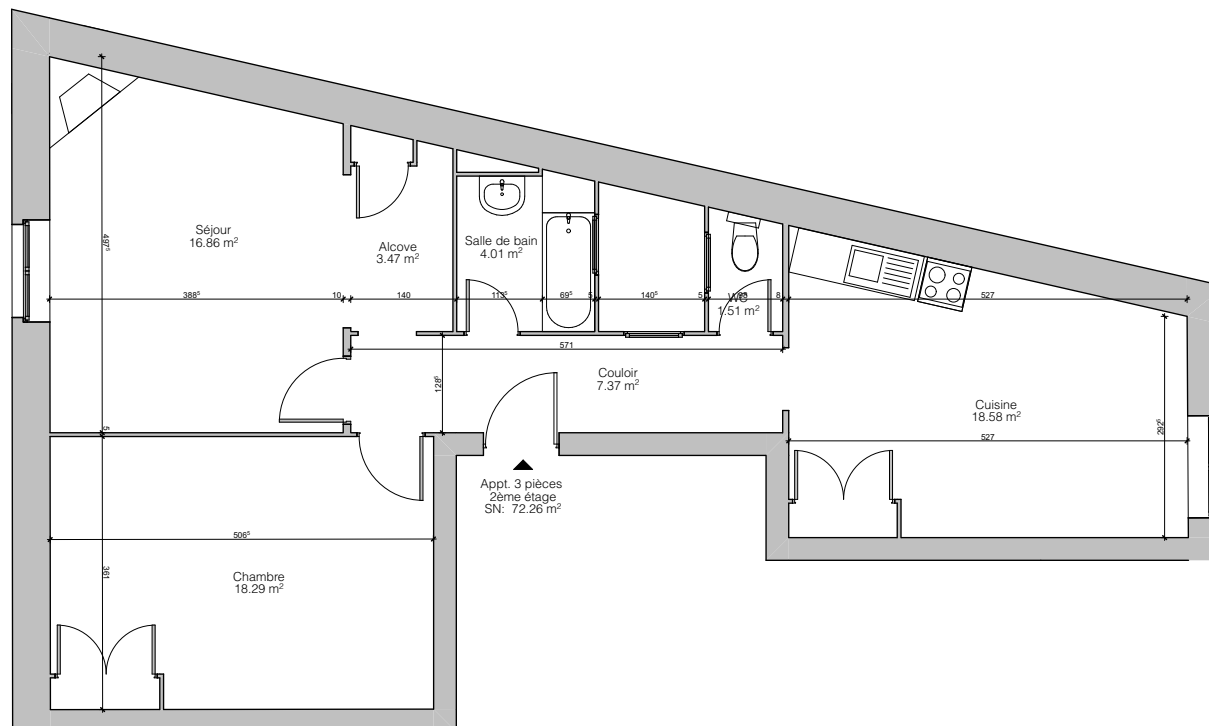

Immeuble : Rue de Carouge 25
1205 Genève

N°parcelle : 699
Étage : 2^{ème} étage
Format : A4 paysage

Références : 1547.042 001.10
N° d'appartement :
Pièces : 3 pièces
Surface total : 72.3 m²

Immeuble : Rue de Carouge 25
1205 Genève

N°parcelle : 699
Étage : 1er étage
Format : A4 paysage

Références : 1545.041 003.10
N° d'appartement :
Pièces : 3 pièces
Surface total : 56,2 m²