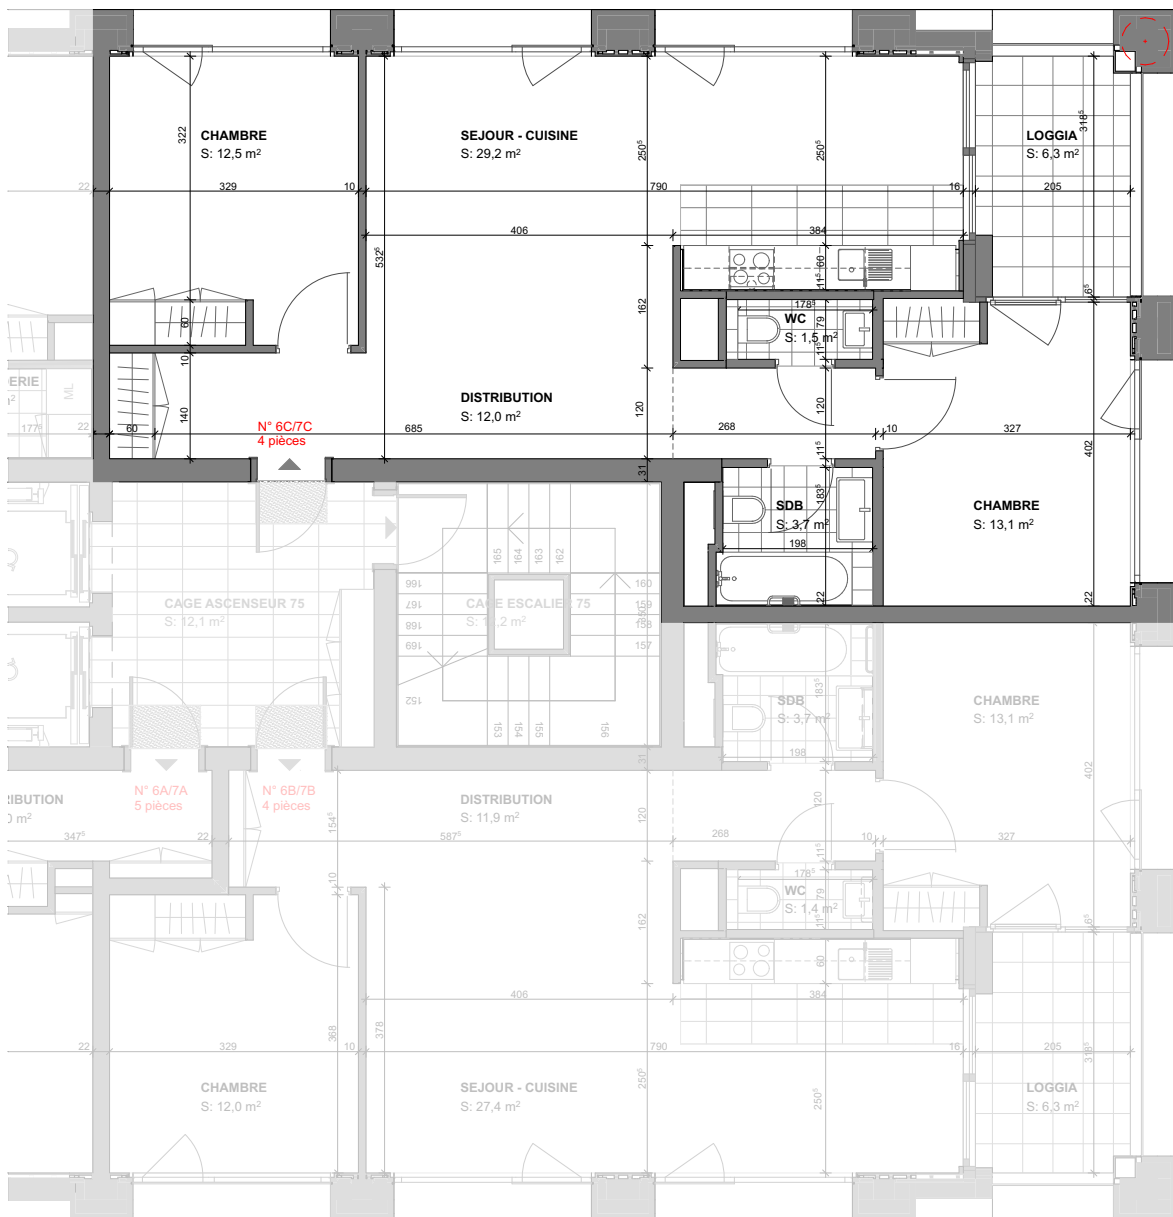

10C

| | |
|----------|--------------------|
| Étage: | 10ème |
| Pièces: | 4 |
| Surface: | 72.6m ² |
| Loggia: | 1 |

CUISINE 10C

Perspective non contractuelle