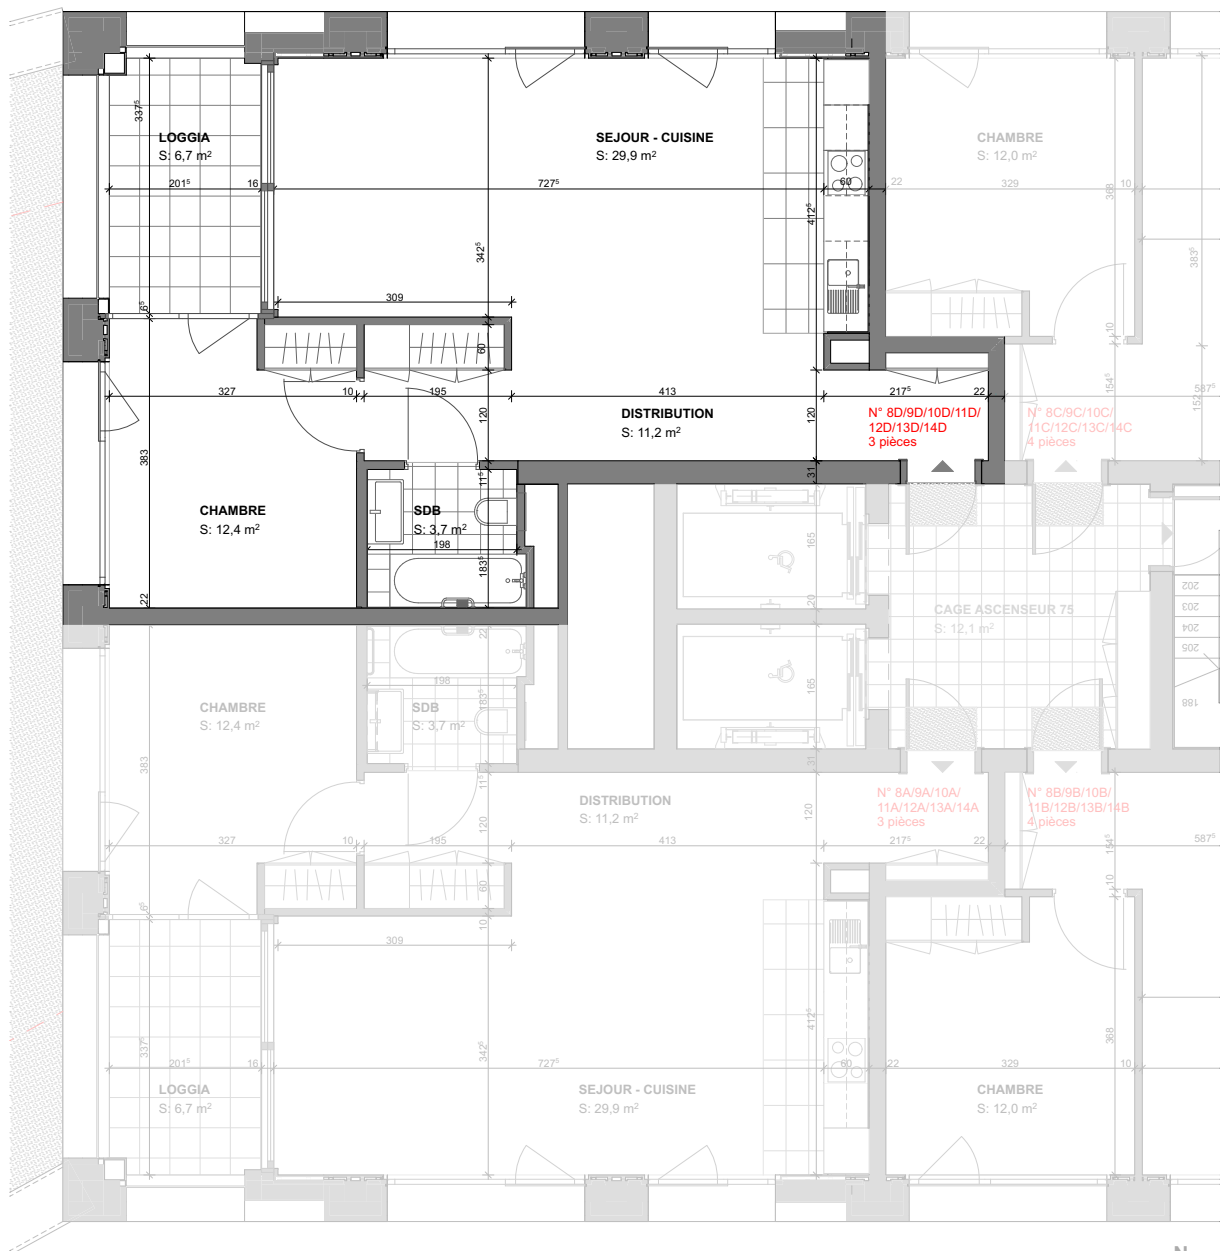

9D

Étage:	9ème
Pièces:	3
Surface:	57.5 m <sup>2</sup>
Loggia:	1

CUISINE 9D

Perspective non contractuelle