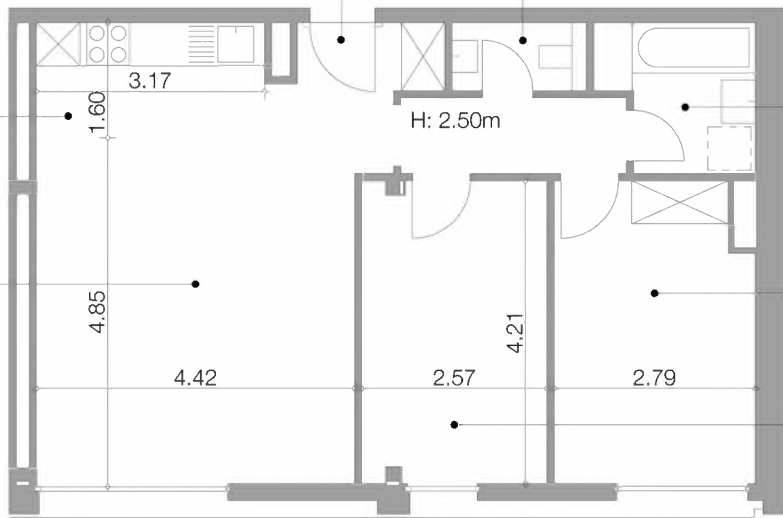

ENTREE

WC

CUISINE
7.2 m²

BAINS

SEJOUR
19.2 m²

CHAMBRE 1
11.4 m²

CHAMBRE 2
10.8 m²

— =1 mètre